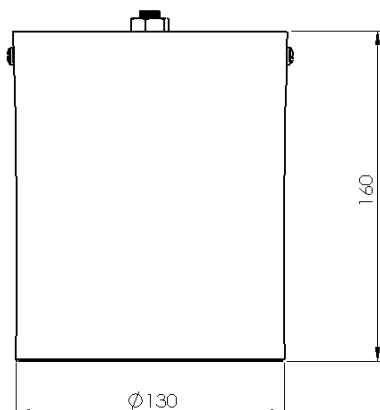

DIMENSÕES:

evolight.ind.br

FEITO NO BRASIL
GERA EMPREGOS - GERA SEGURANÇA - GIRA A ECONOMIA

Devido o constante aprimoramento, os produtos EVOLIGHT estão sujeitos a alterações sem prévio aviso.