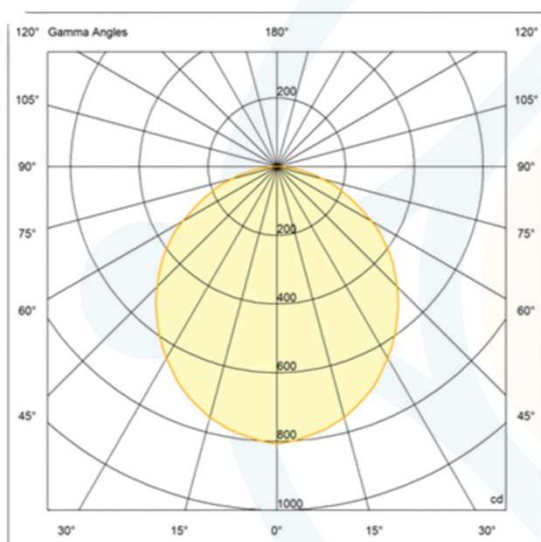

FOTOMETRIA:

CARACTERÍSTICAS DE FUNCIONAMENTO:

CÓDIGO	102824-PBB30
FONTE DE LUZ	LED COB
POTÊNCIA	25.5W
FLUXO LED	3459lm
FLUXO LUMINÁRIA*	2080lm
TEMP DE COR	3000K
TENSÃO	200-240
VIDA ÚTIL (HORAS)	35000 (55°C)
IRC	>80
FATOR DE POTÊNCIA	>0.9
ÂNGULO DE ABERTURA	60°
GRAU DE PROTEÇÃO	IP20